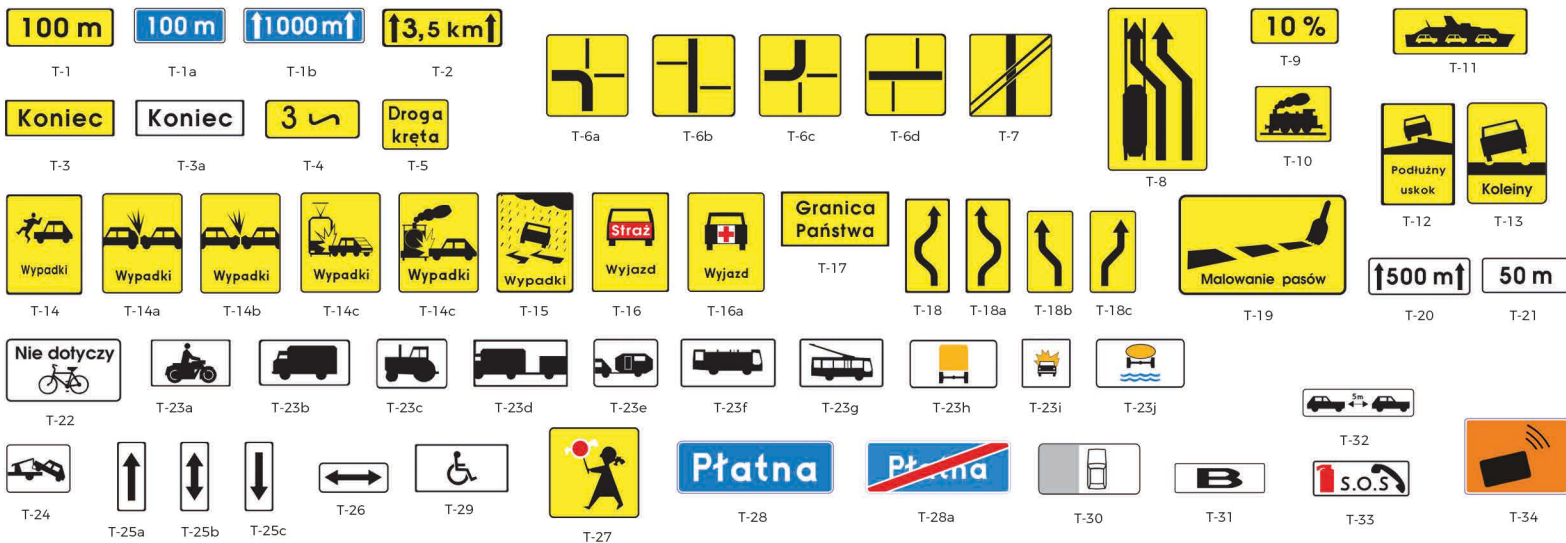

Wykaz znaków drogowych

2/2

Napisz do mnie
biuro@luk-projekt.pl

Zadzwoń teraz
(+48) 794 967 491

ul. Kościelna 22A
83-130 Klonówka

LINIE I SYMBOLE OZNAKOWANIA POZIOMEGO

ZNAKI I WSKAŹNIKI KOLEJOWE

TABLICZKI DO ZNAKÓW DROGOWYCH

URZĄDZENIA BEZPIECZEŃSTWA RUCHU DROGOWEGO

Napisz do mnie
biuro@luk-projekt.pl

Zadzwoń teraz
(+48) 794 967 491

ul. Kościelna 22A
83-130 Klonówka