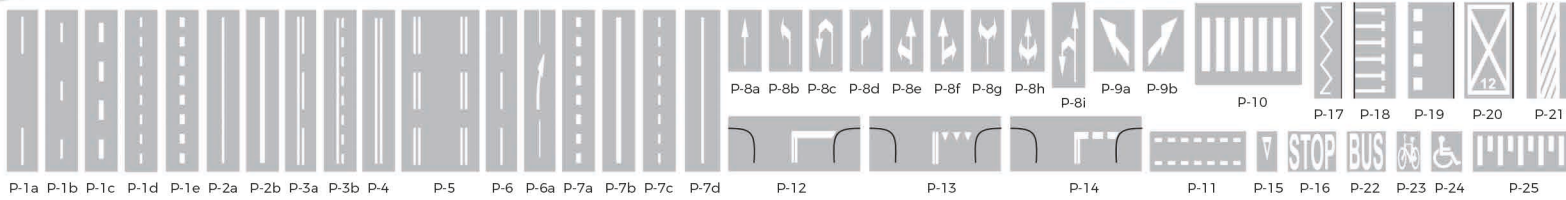

Wykaz znaków drogowych

2/2

Napisz do mnie
biuro@luk-projekt.pl

Zadzwoń teraz
(+48) 794 967 491

ul. Kościelna 22A
83-130 Klonówka

LINIE I SYMBOLE OZNAKOWANIA POZIOMEGO

ZNAKI I WSKAŹNIKI KOLEJOWE

TABLICZKI DO ZNAKÓW DROGOWYCH