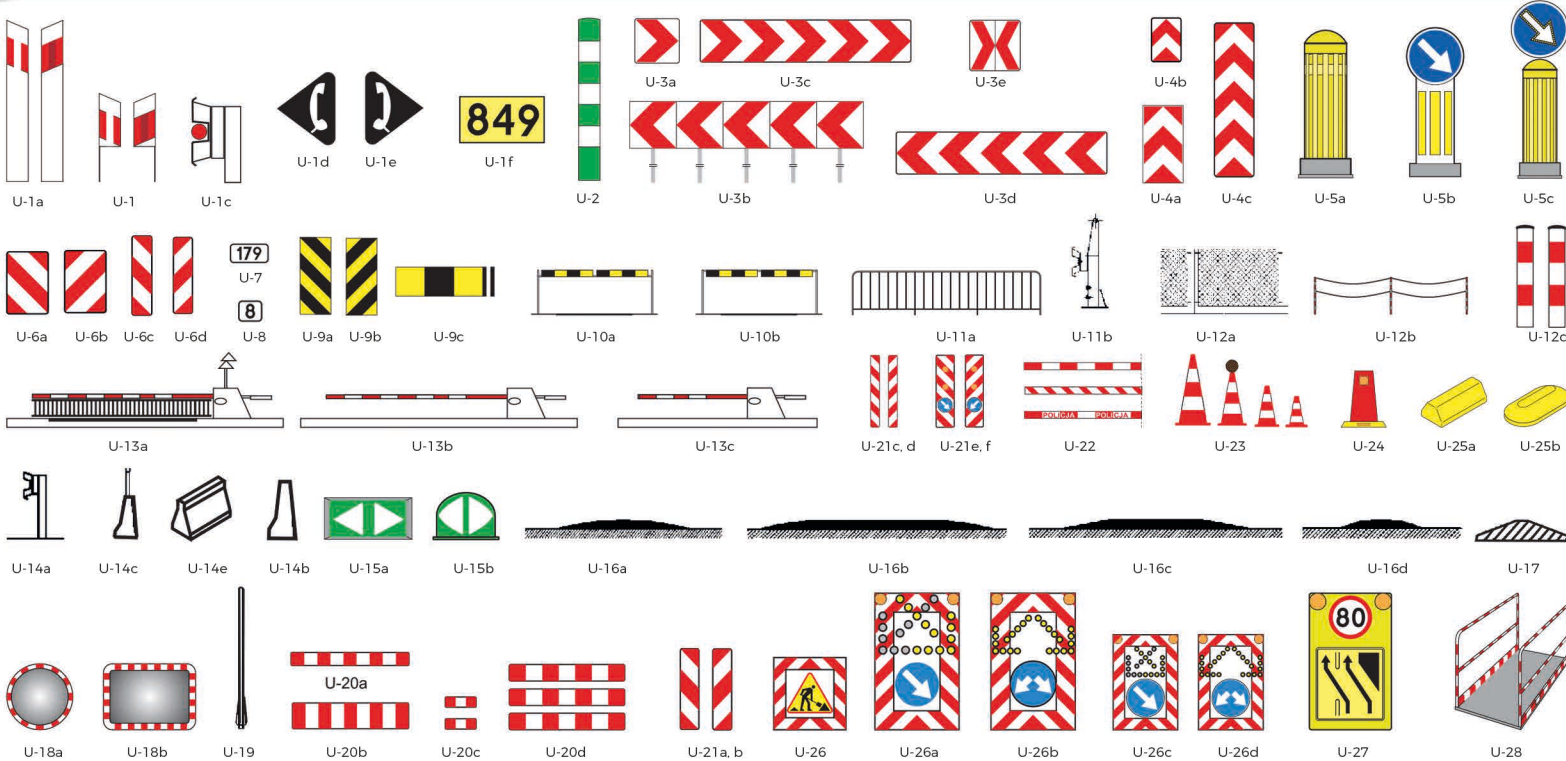

URZĄDZENIA BEZPIECZEŃSTWA RUCHU DROGOWEGO

Napisz do mnie
biuro@luk-projekt.pl

Zadzwoń teraz
(+48) 794 967 491

ul. Kościelna 22A
83-130 Klonówka