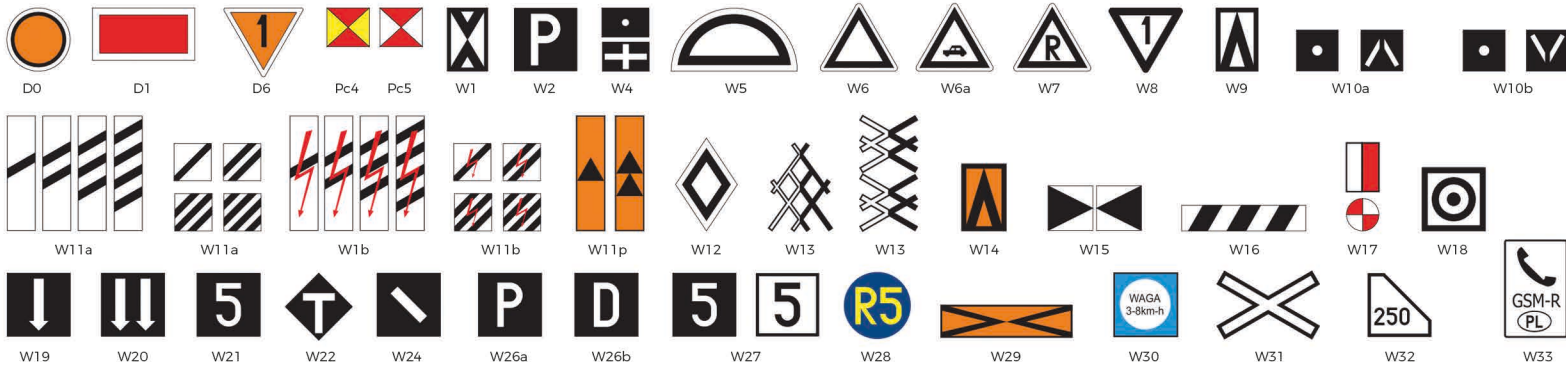

Wykaz znaków drogowych

2/2

Napisz do mnie
biuro@luk-projekt.pl

Zadzwoń teraz
(+48) 794 967 491

ul. Kościelna 22A
83-130 Klonówka

LINIE I SYMBOLE OZNAKOWANIA POZIOMEGO

ZNAKI I WSKAŹNIKI KOLEJOWE

TABLICZKI DO ZNAKÓW DROGOWYCH