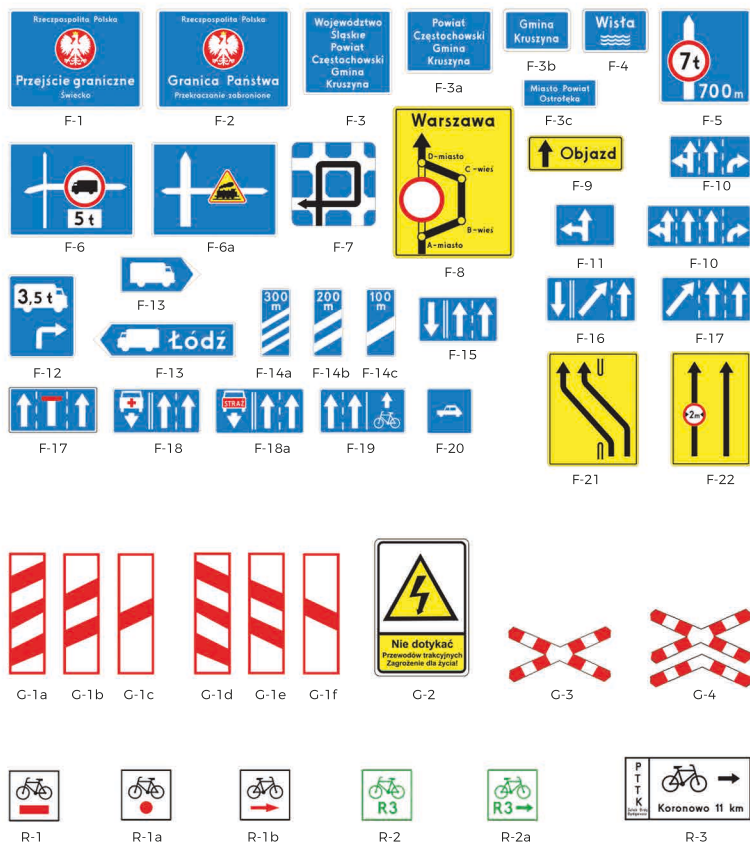

Wykaz znaków drogowych

1/2

Napisz do mnie
biuro@luk-projekt.pl

Zadzwoń teraz
(+48) 794 967 491

ul. Kościelna 22A
83-130 Klonówka

ZNAKI NAKAZU

Napisz do mnie
biuro@luk-projekt.pl

Zadzwoń teraz
(+48) 794 967 491