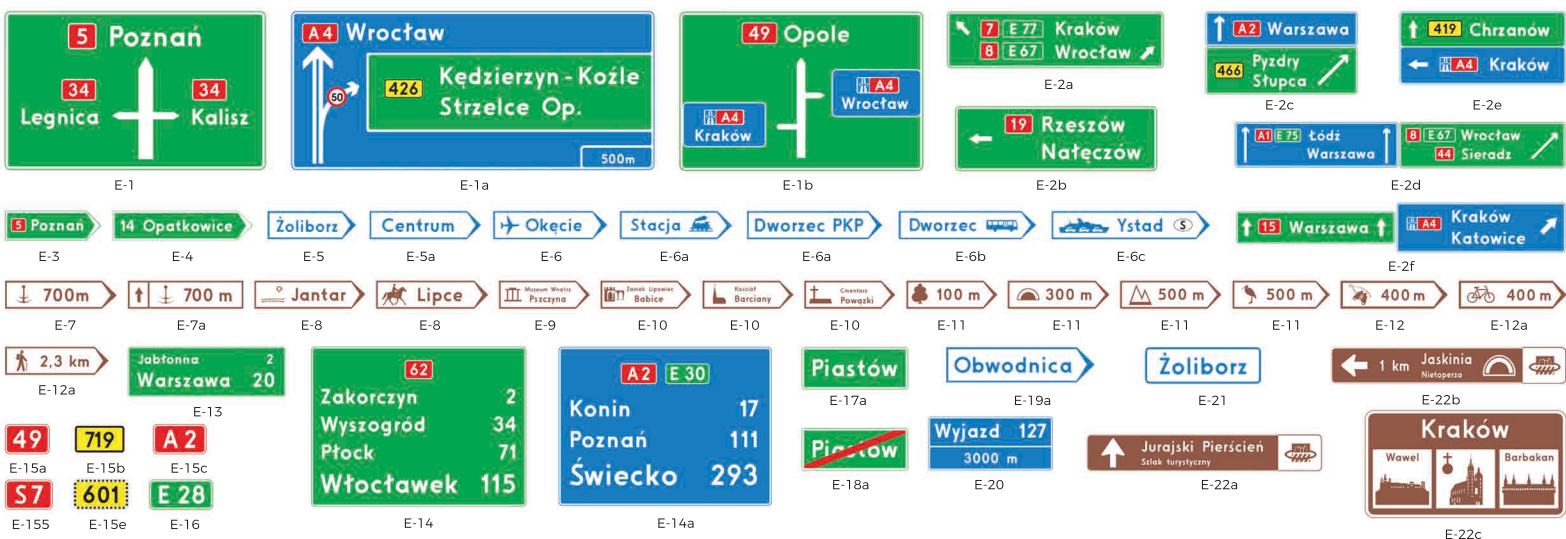

Wykaz znaków drogowych

1/2

Napisz do mnie
biuro@luk-projekt.pl

Zadzwoń teraz
(+48) 794 967 491

ul. Kościelna 22A
83-130 Klonówka

ZNAKI NAKAZU

Napisz do mnie
biuro@luk-projekt.pl

Zadzwoń teraz
(+48) 794 967 491