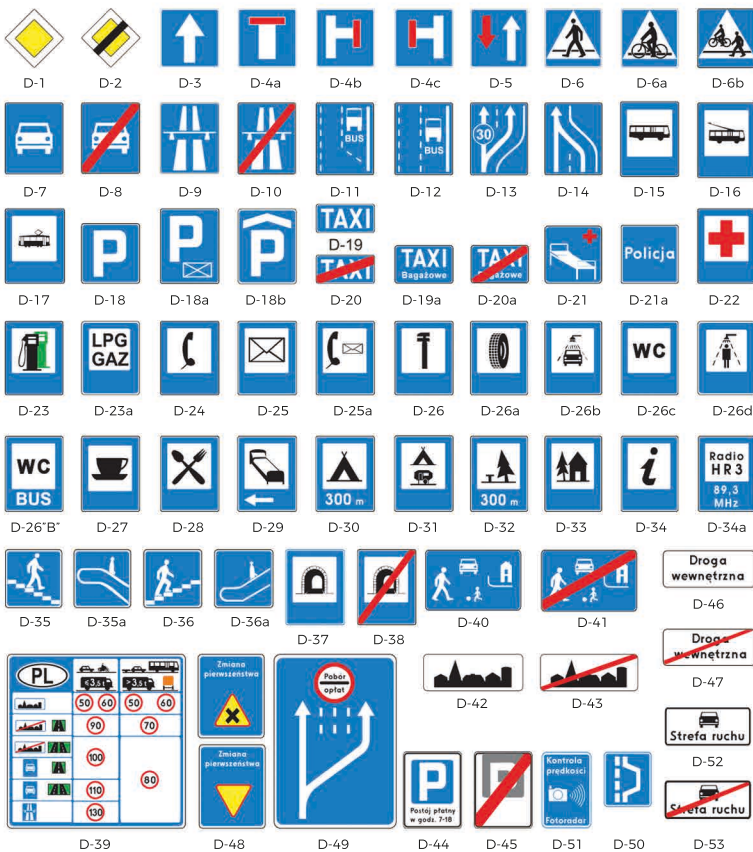

Wykaz znaków drogowych

1/2

Napisz do mnie
biuro@luk-projekt.pl

Zadzwoń teraz
(+48) 794 967 491

ul. Kościelna 22A
83-130 Klonówka

ZNAKI NAKAZU

Napisz do mnie
biuro@luk-projekt.pl

Zadzwoń teraz
(+48) 794 967 491